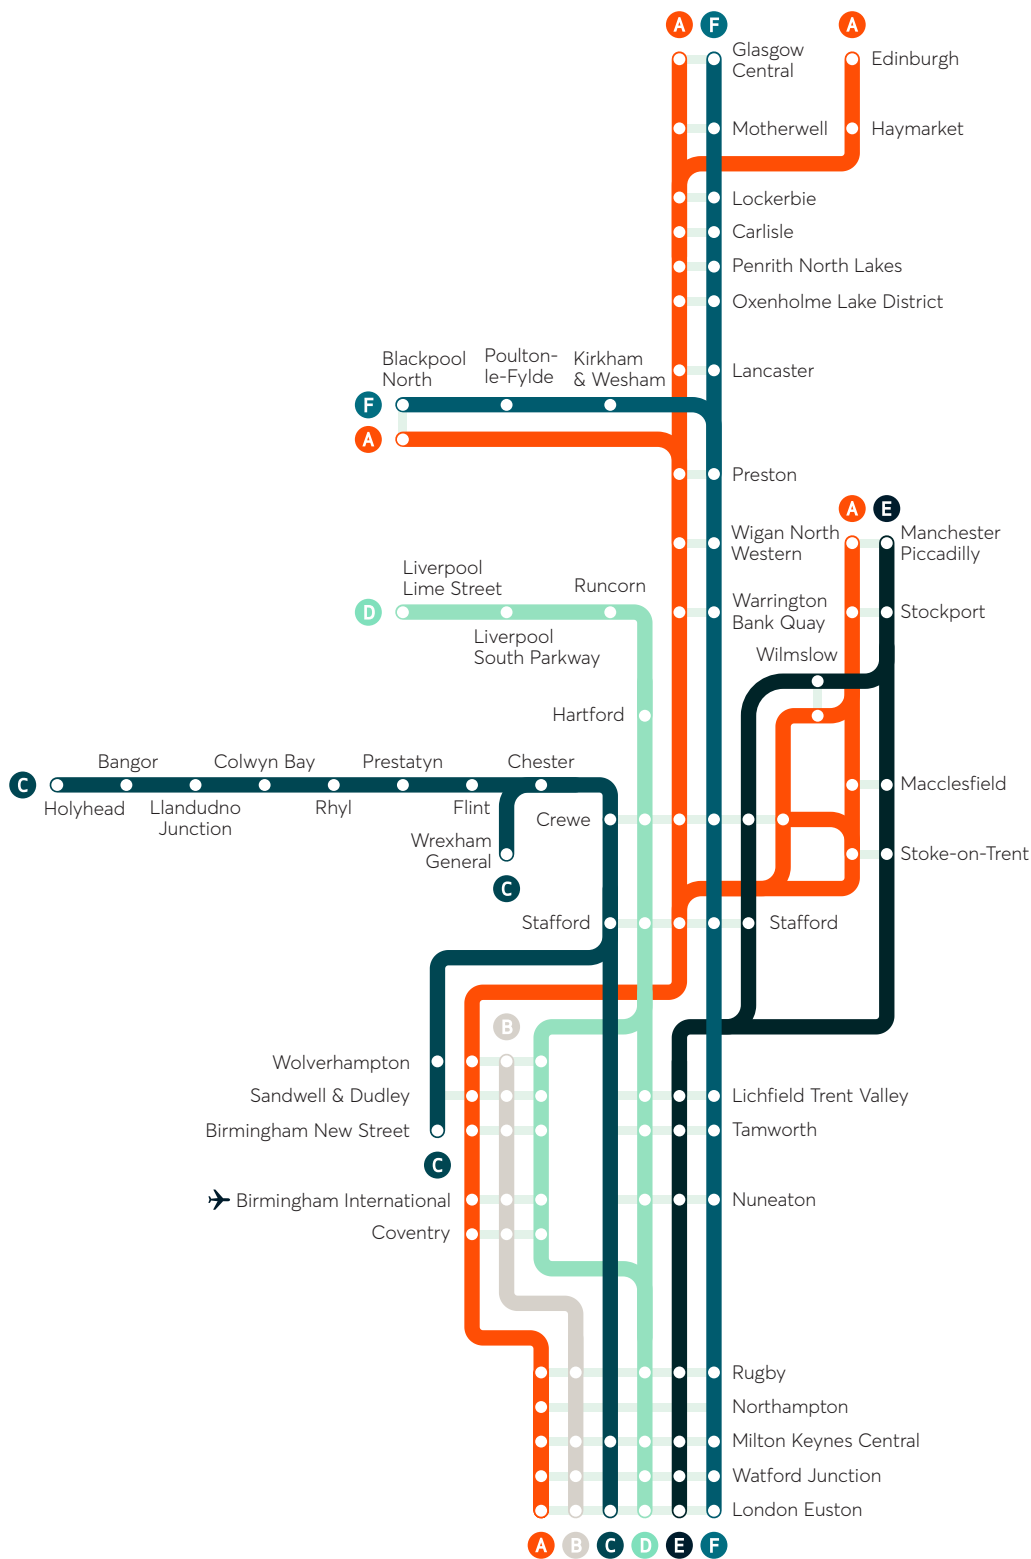

Revised Timetable

23/05/2026