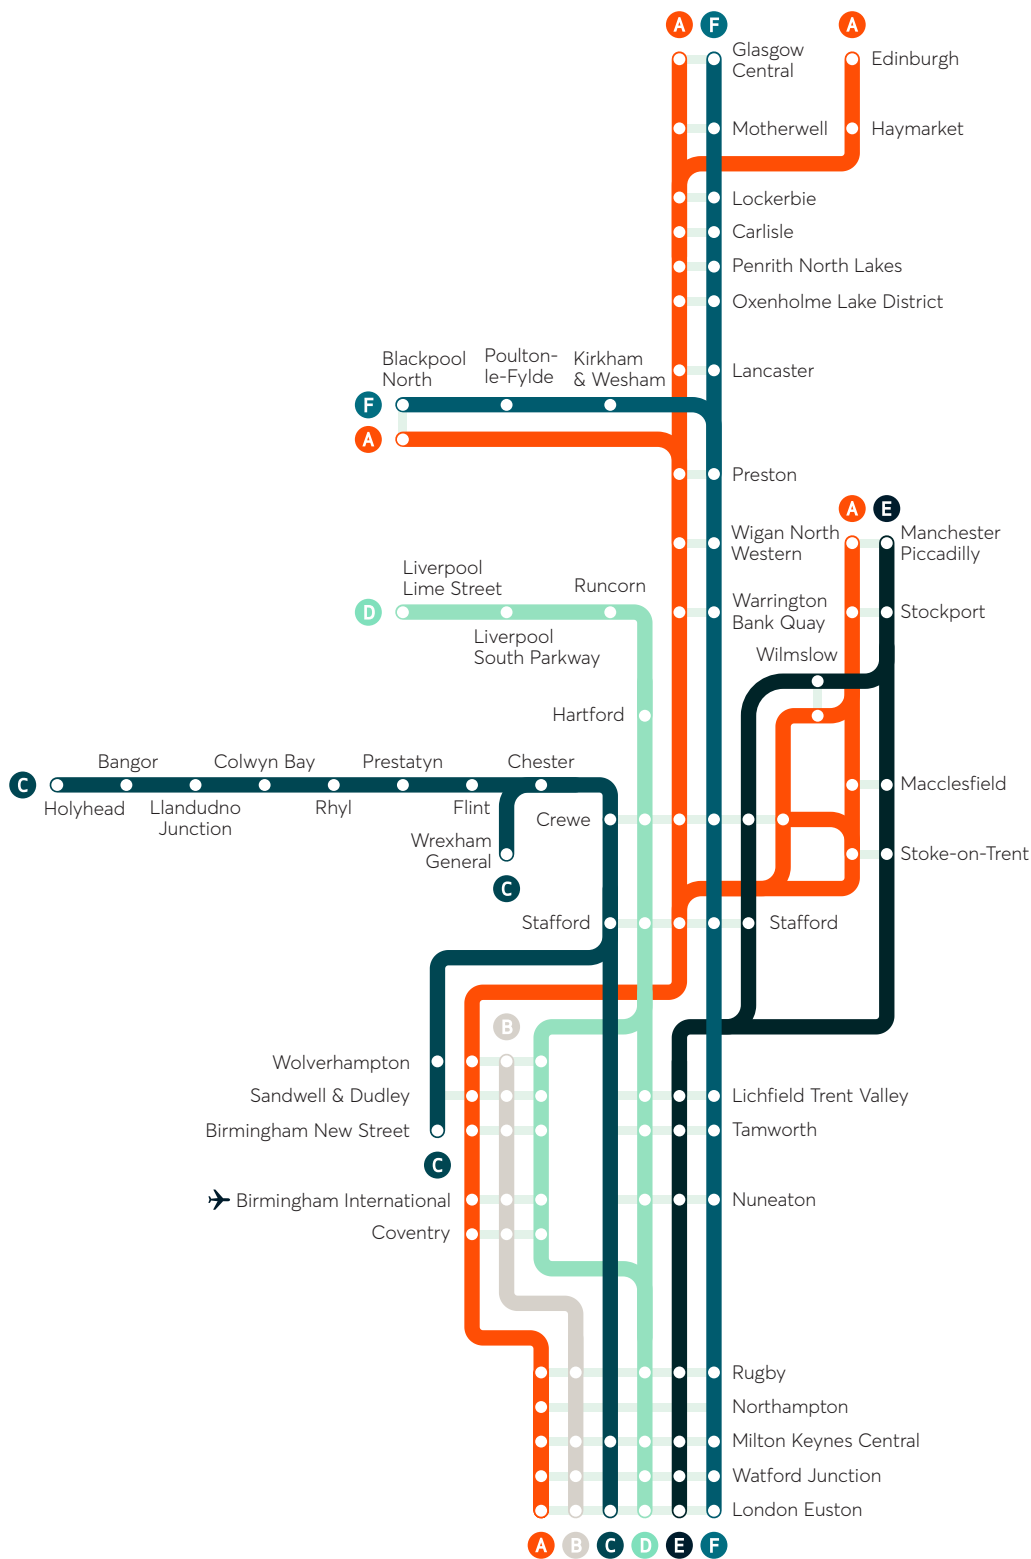

Revised Timetable

16/05/2026